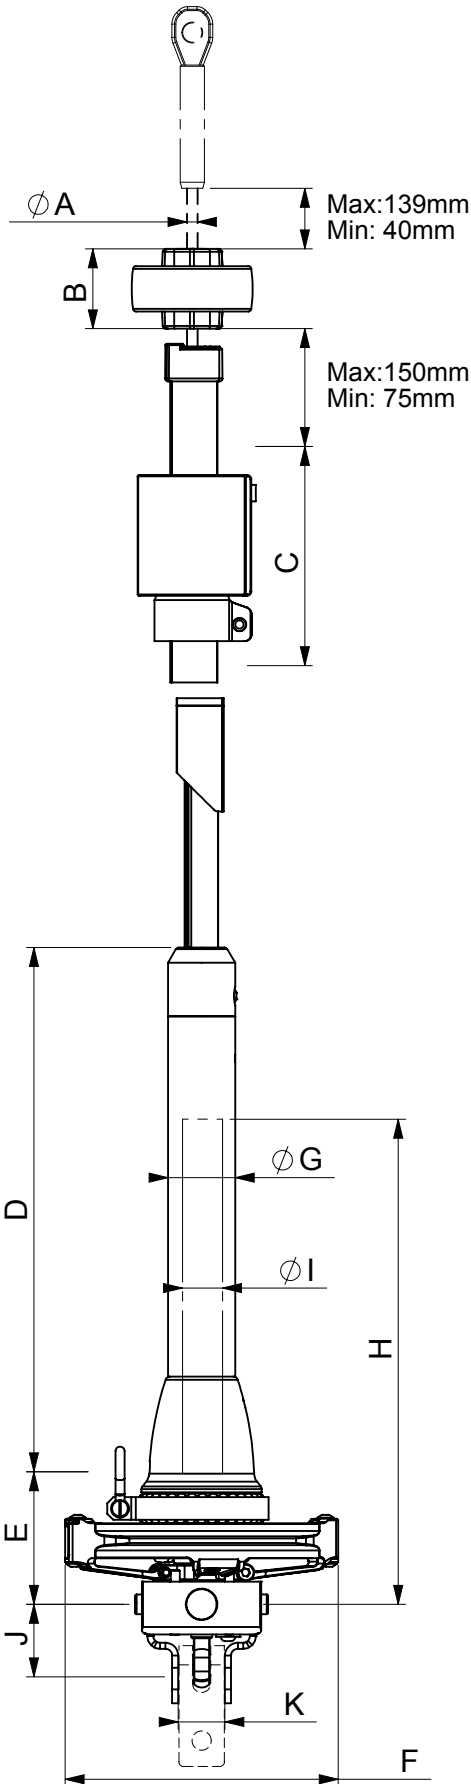

Encombrement de la gamme d'enrouleurs Flat Deck / *FD Range dimensions*

Modèle/ model (dim. mm)	FD090/SX25 FD110/R14	FD170/SX33 FD190/R24	FD210/SX39 FD230/R26	FD280/SX47 FD310/R34
ØA max œil dem/ridoir remov. eye/turnb	7 (R14) 5 (SX25)	8 (R24) 7 (SX33)	10	12 (R34) 14 (SX47)
B	53	53	53	53
C	140	148	178	205
D	342	466	466	634
E	88	92	92	105
F	182	232	232	282
ØG	45	60,5	60,5	72,5
H	332	459	459	632
ØI	28	42	42	50
J1 (STD)	48 (89015409019)	66 (89015411120)	66 (89015411120)	77 (89015411426)
J2 (Option)	100 (09183110019)	150 (09183315019)	150 (09183315019)	150 / ØA 12max (09183315019)
J3 (Option)	200 (09183120019)	200 (09183320019)	200 (09183320019)	200 / ØA 12max (09183320019)
J4 (Option)		250 (09183325019)	250 (09183325019)	250 / ØA 12max (09183325019)
K	30	40	40	60
Ø cage ridoir max	24	38	38	46

* H, I : Espace disponible dans le tambour pour le ridoir
Available space for the turnbuckle inside the drum