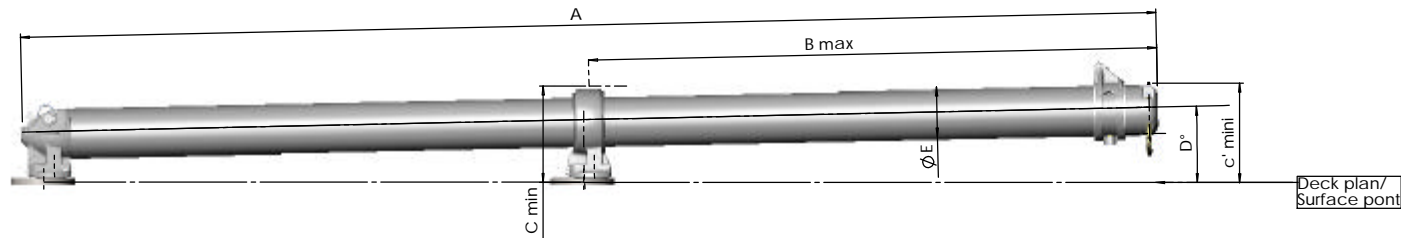

Bowsprit dimensions / Encombrement de la gamme bout-dehors

BOWSPRIT INSTALLATION ON DECK / MONTAGE BOUT DEHORS SUR PONT

On deck / Sur pont				
Cotes (mm)	Ø70	Ø80	Ø90	Ø100
A	1600	1800	1900	2000
B	800	900	950	1000
C mini	135,6	135,6	155,6	155,6
C' mini	139,5	151,9	159,8	166
D°	1,3°	1,2°	1,1°	1,1°
ØE	70	80	90	100