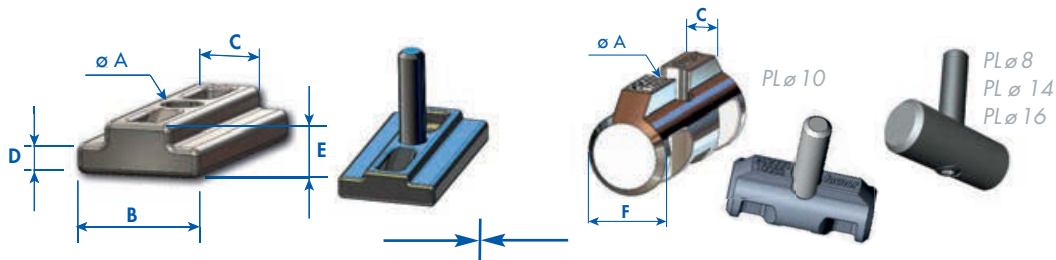

## Description and dimensions of the slugs :

Slugs	PL 1 (16mm)	PL 2 (19mm)	PL 3 (23mm)	PL $\varnothing$ 8	PL $\varnothing$ 10	PL $\varnothing$ 14	PL $\varnothing$ 16
Part N°	25200010026 (M5)	25200010028 (M5)	25200010030 (M5)	51095080000 (M5)	25200010033 (M5)	25200010035 (M5)	51095160000 (M6)
Dim.			25200010032 (M6)				
A	5 mm	5 mm	5-6 mm	5 mm	5 mm	5 mm	6 mm
B	16 mm	19 mm	23,7 mm	-	-	-	-
C	9 mm	9 mm	12,4 mm	-	3,8 mm	4,8 mm	-
D	4 mm	4,5 mm	4,8 mm	-	-	-	-
E	6,3 mm	6 mm	7,7 mm	-	-	-	-
F	-	-	-	8 mm	10 mm	14 mm	16 mm