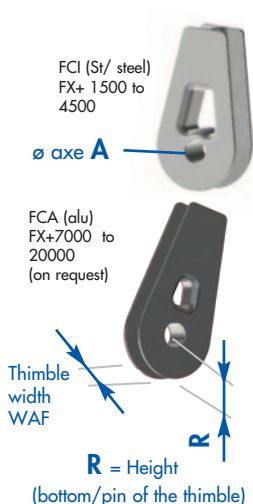

The thimbles

- Adjusted to the mechanism jaw for a optimum transmission in rotation.

FCI / FCA / FC+ STANDARD THIMBLES						
Model	FX+/FXT/FAST Ref.	Rope ø (mm)	Axis ø A (mm)	WAF	R	Reference
FCI 1500	FX+ 1500	9 → 11	8	14,5	15	25200010110
FCI 2500	FX+ 2500	11 → 13	10	17	18,5	25200010112
FCI 4500	FX+ /FXT 4500	13 → 15	12	18,5	22	25200010114
FCA 7000	FX+ /FXT 7000	16 → 22	14	25	35	43130237030
FCA 12000	FX+ 12000 std	16 → 22	16	25	35	43130231220
FCA 12000	FX+ 12000 race	16	18	21	35	43130231230
FC+ 20000*	FX+ 20000 std	20 → 24	20	28	41	43130232020
FC+ 20000*	FX+ 20000 race	20 → 24	29	30	41	43130232030