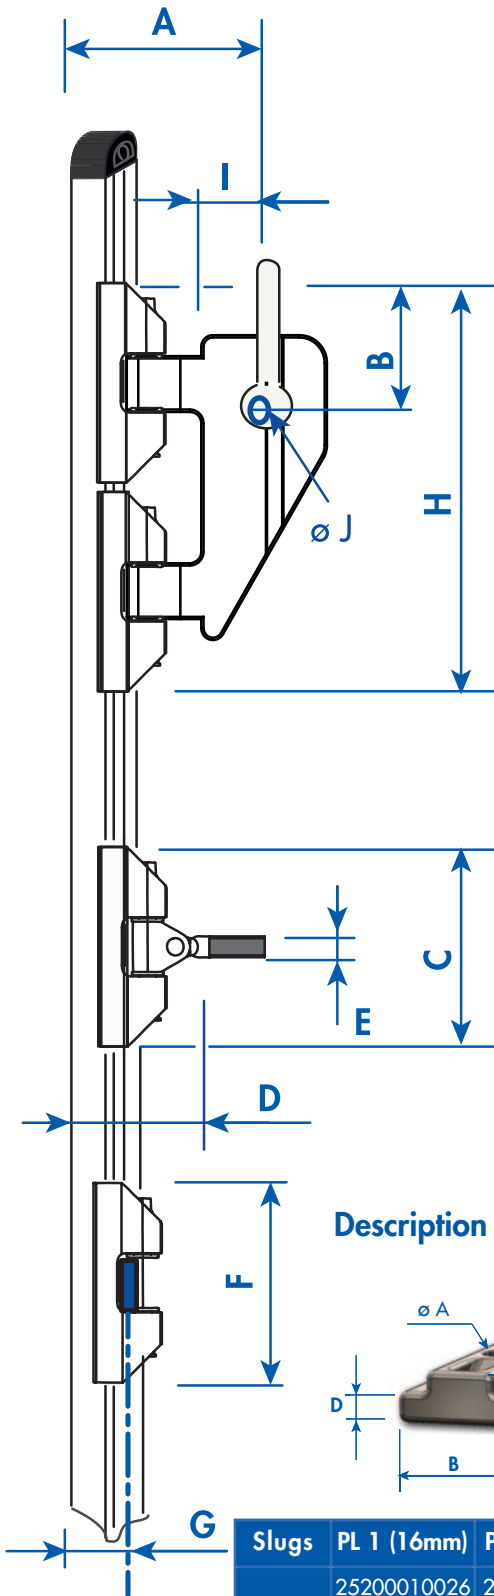

FACSLIDES + DIMENSIONS

F10+	
Track ref.	FR 25x15
Marks	Dimensions (mm)
A	72
B	45
C	74
D	58
E	M10
F	64
G	26
H	162
I	38
ø J	8

F20+ F30+		
Code Rail	FR 25x15	FR 25x15
Marks	Dimensions (mm)	
A	72	115
B	50	98
C	84	94
D	58	60
E	M10	M10
F	74	94
G	26	28
H	172	197
I	35	40
ø J	8	18

F40+	
Track ref.	FR 40
Marks	Dimensions (mm)
A	120
B	150
C	140
D	120
E	M12
F	85
G	37
H	300
I	39
ø J	18

F10-20-30

Description and dimensions of the slugs :

Slugs	PL 1 (16mm)	PL 2 (19mm)	PL 3 (23mm)	PL ø 8	PL ø 10	PL ø 14	PL ø 16
Part N°	25200010026 (M5)	25200010028 (M5)	25200010030 (M5)	51095080000 (M5)	25200010033 (M5)	25200010035 (M5)	28051006160 (M6)
Dim.			25200010032 (M6)				
A	5 mm	5 mm	5-6 mm	5 mm	5 mm	5 mm	6 mm
B	16 mm	19 mm	23,7 mm	-	-	-	-
C	9 mm	9 mm	12,4 mm	-	3,8 mm	4,8 mm	-
D	4 mm	4,5 mm	4,8 mm	-	-	-	-
E	6,3 mm	6 mm	7,7 mm	-	-	-	-
F	-	-	-	8 mm	10 mm	14 mm	16 mm